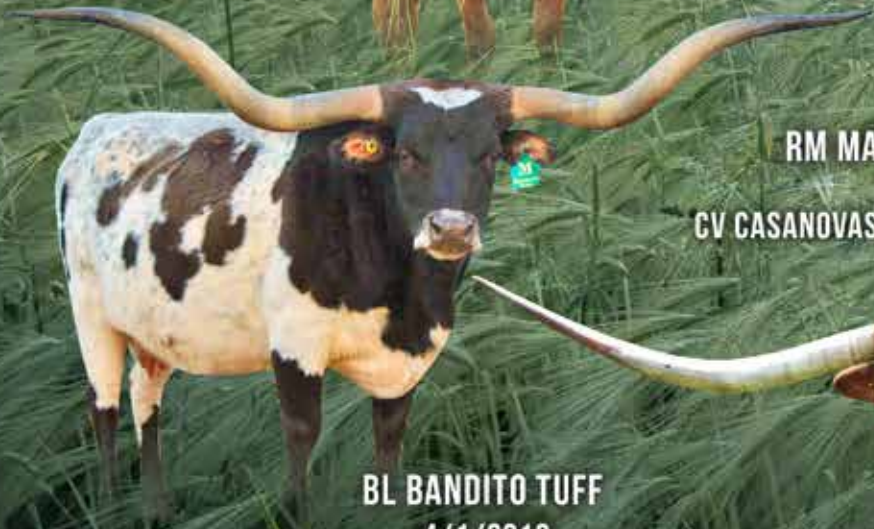

**ANTE UP BCB**  
10/1/2014  
FIFTY-FIFTY BCB X LADY DERRINGER BCB  
90 TTT

**RM MAGNUM JUBILEE 936**  
11/13/2017  
CV CASANOVAS MAGNUM X SHR JUBILEE CFA  
92.5 TTT

**BL BANDITO TUFF**  
4/1/2013  
COWBOY TUFF CHEX X BL RIO BANDITO 931  
84 TTT