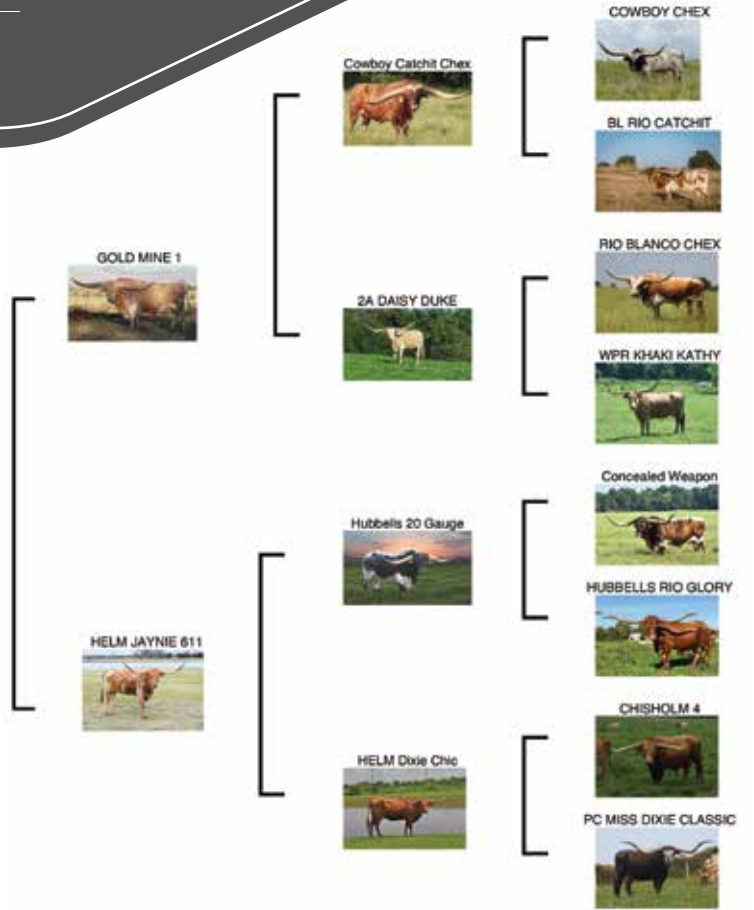

GOLD MINE 1
SIRE