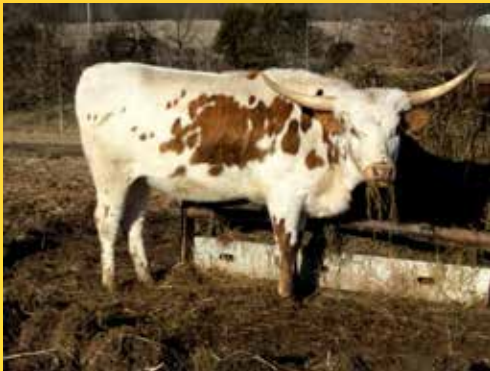

Sunhaven Gracie

DOB 6-1-20 Lot #26
Sunhaven Ratchit / HBR Sittin Tough